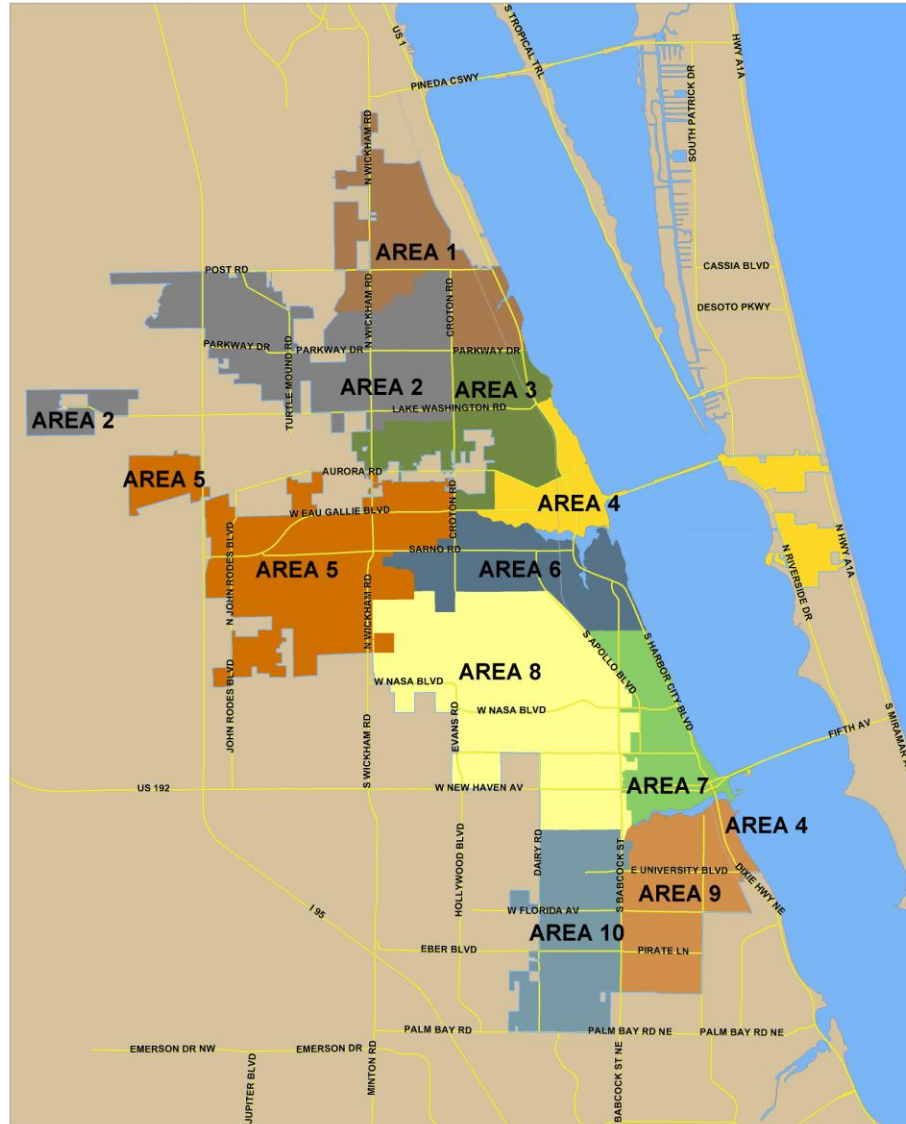

## UCR Part I Crimes – City Wide

UCR - CITY	1st Qtr 2010	1st Qtr 2009	YTD 2010	YTD 2009	2010 Trend
<b>Murder</b>	1	2	1	2	<b>-50%</b>
<b>Sex Offense</b>	12	16	12	16	<b>-25%</b>
<b>Robbery</b>	35	47	35	47	<b>-26%</b>
<b>Agg. Assault</b>	97	155	97	155	<b>-37%</b>
<b>Burglary</b>	183	152	183	152	<b>+20%</b>
<b>Larceny</b>	626	690	626	690	<b>-9%</b>
<b>Auto Theft</b>	39	36	39	36	<b>+8%</b>
<b>TOTALS</b>	<b>993</b>	<b>1,098</b>	<b>993</b>	<b>1,098</b>	<b>-9.6%</b>