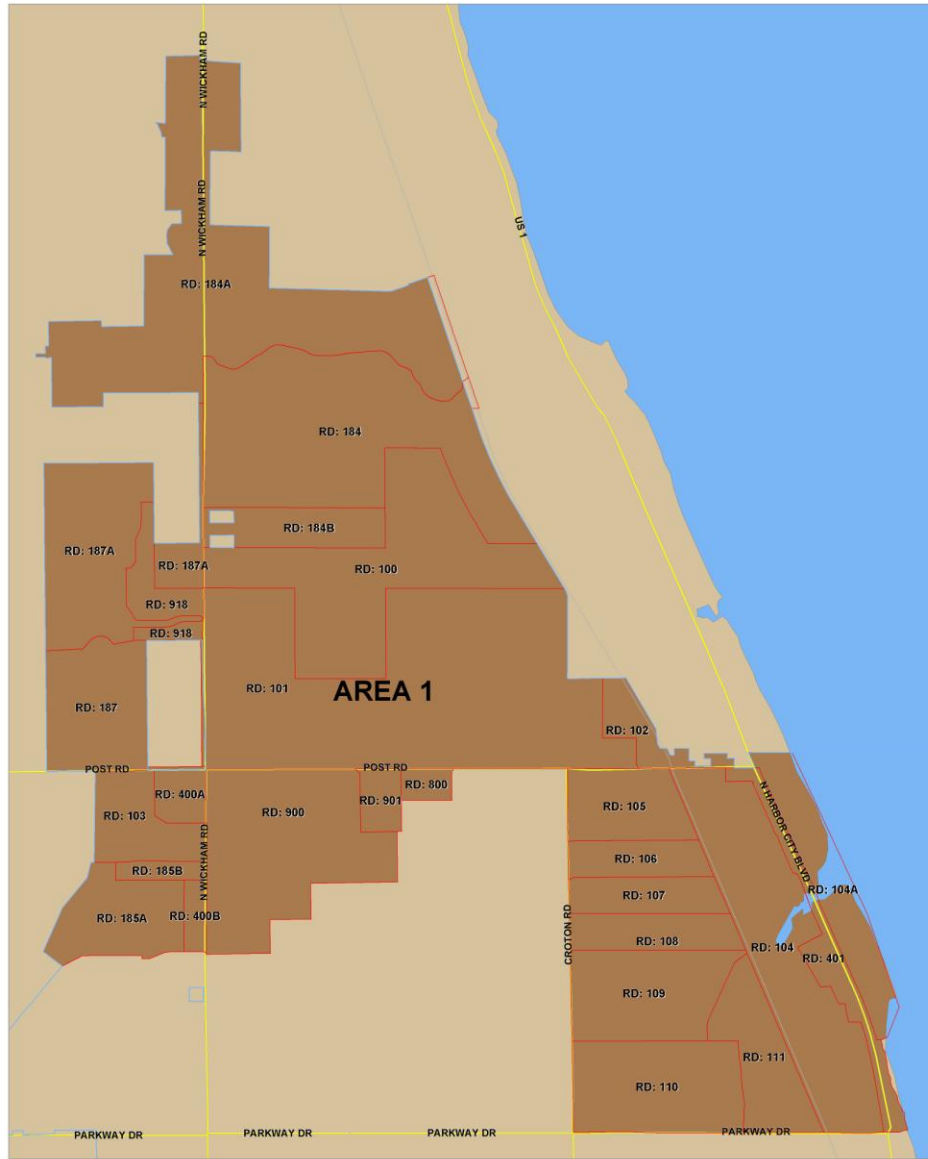

UCR Part I Crimes – Area 1

UCR - A1	4th Qtr 2010	4th Qtr 2009	YTD 2010	YTD 2009	2010 Trend
----------	--------------	--------------	----------	----------	------------

Murder	0	0	0	0	No Change
Sex Offense	2	0	7	4	+75%
Robbery	1	4	3	12	-75%
Agg. Assault	14	19	40	44	-9%
Burglary	11	18	52	56	-7%
Larceny	45	30	206	209	-1%
Auto Theft	3	5	7	12	-42%

TOTALS	76	76	315	337	-7%
---------------	-----------	-----------	------------	------------	------------