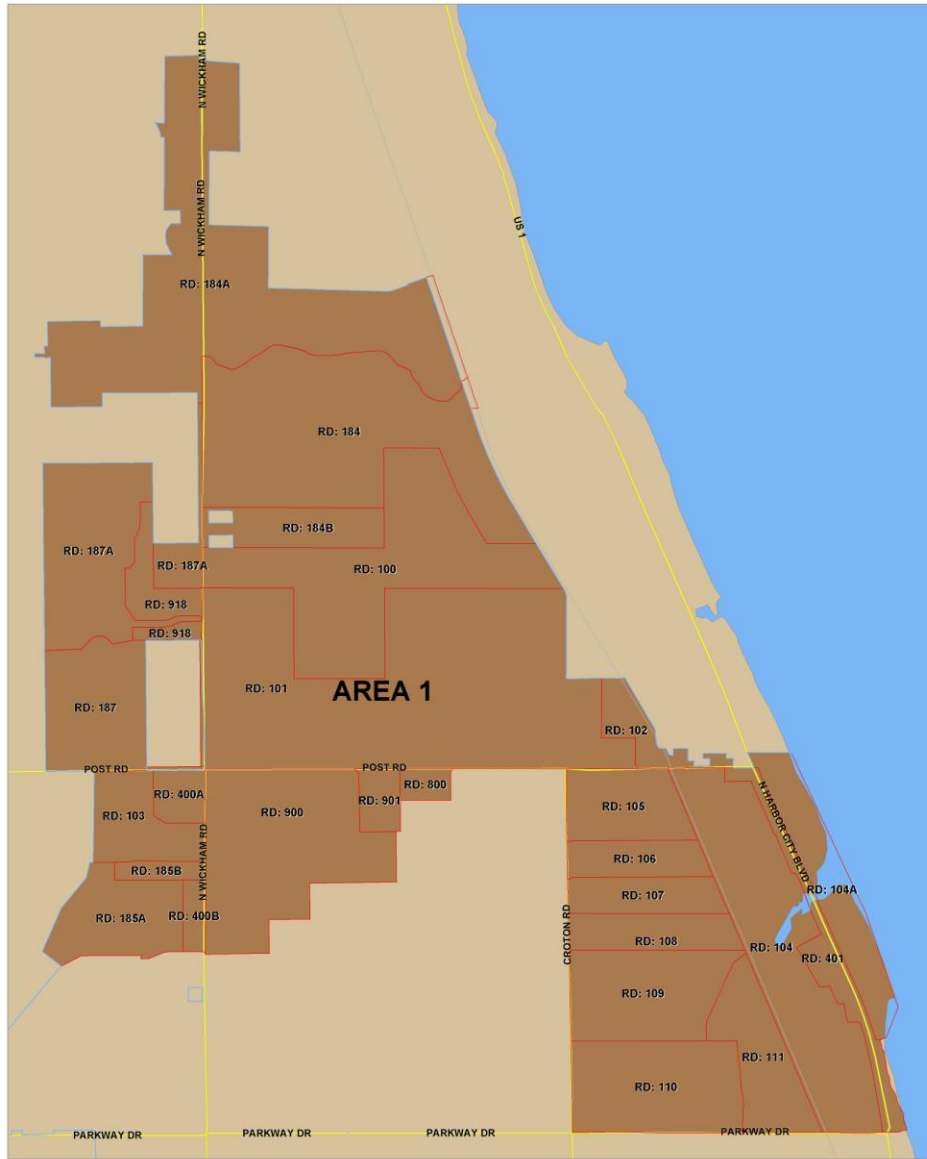

UCR Part I Crimes – Area 1

UCR - A1	4 th Qtr 2009	4 th Qtr 2008	YTD 2009	YTD 2008	2009 Trend
----------	--------------------------	--------------------------	----------	----------	------------

Murder	0	0	0	1	-100%
Sex Offense	0	1	4	4	No Change
Robbery	4	1	12	13	-8%
Agg. Assault	19	5	44	45	-2%
Burglary	18	9	56	54	+4%
Larceny	30	33	209	169	+24%
Auto Theft	5	8	12	16	-25%

TOTALS	76	57	337	302	+12%
---------------	-----------	-----------	------------	------------	-------------